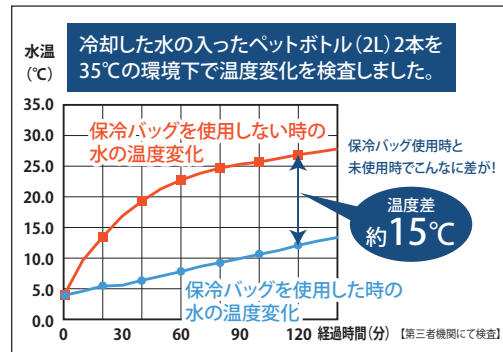

BEL TEMPO

Ma è così bello fuori.

普段使いのちょっとした買い物にもつかえる2WAYランチバッグ。
バッグの中から保冷保温のアルミポーチを取り出すことができます。
普段の買い物や通勤通学のデイリーユース、旅行やピクニック、アウトドア等のレジャーにも！

バッグはネットに入れて洗濯機でお洗濯できます。アルミポーチは、固く絞った布で汚れをやさしく水拭きしてください。

保冷剤を入れるポケット付き！

アルミポーチは取り出すことが可能！

鍵やお財布、スマホなど小物の収納に便利！

ランチバッグ (大)

ランチバッグ (小)

BEL TEMPO 保冷ランチバッグ(大)

¥1,880(本体価格) 発注単位: 3

アウターバッグ
サイズ: W約41cm×H約28cm、マチ約20cm、持ち手約22cm
品 質: アウターバッグ: ポリエステル アルミポーチ: アルミ
中国製

普段の買い物や通勤通学のデイリーユース、旅行やピクニック、アウトドア等のレジャーにも！

ブラック
◆BTP-LL001
4543479152321

グレー
◆BTP-LL002
4543479152338

ネイビー
◆BTP-LL003
4543479152345

ブルー
◆BTP-LL004
4543479152352

ピンク
◆BTP-LL005
4543479152369

ベージュ
◆BTP-LL006
4543479152376

BEL TEMPO 保冷ランチバッグ(小)

¥1,380(本体価格) 発注単位: 3

アウターバッグ
サイズ: W約28cm×H約18.5cm、マチ約12.5cm、持ち手約13cm
品 質: アウターバッグ: ポリエステル アルミポーチ: アルミ
中国製

お弁当箱がすっぽり入るランチバッグ。保冷保温のポーチを取り出せばちょっとした買い物にも！

ブラック
◆BTP-LS001
4543479152260

グレー
◆BTP-LS002
4543479152277

ネイビー
◆BTP-LS003
4543479152284

ブルー
◆BTP-LS004
4543479152291

ピンク
◆BTP-LS005
4543479152307

ベージュ
◆BTP-LS006
4543479152314