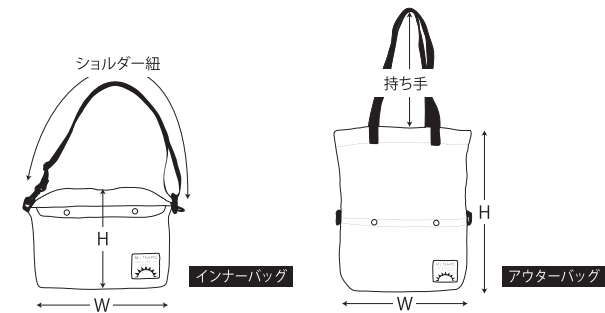

# BEL TEMPO

Ma è così bello fuori.

ショルダーバッグからA4サイズのトートバッグが出現！！  
アウターバッグとインナーバッグを分離できるので、お買い物や外出先などで、急に荷物が増えた時でも安心！1つのバッグが2つのバッグに変身します！

※音声が出ますので、ご注意ください。

ベルテンポ  
BEL TEMPO は、イタリア語で“快晴”を意味します。お天気に関わらず、明るく軽やかな気持ちでお出かけできるようにという想いを込めました。

**BEL TEMPO 分離型ショルダーバッグ**  
¥3,500(本体価格) 発注単位：1  
アウターバッグ サイズ：W約24cm×H約34cm、マチ約8.5cm、持ち手約25cm  
インナーバッグ サイズ：W約24.5cm×H約18.5cm、マチ約7.5cm、ショルダー紐約69~131cm  
品 質：ポリエステル 中国製

1つのバッグが 2つに変身！

ライトグレーBL  
BTP-SA005  
4543479152802